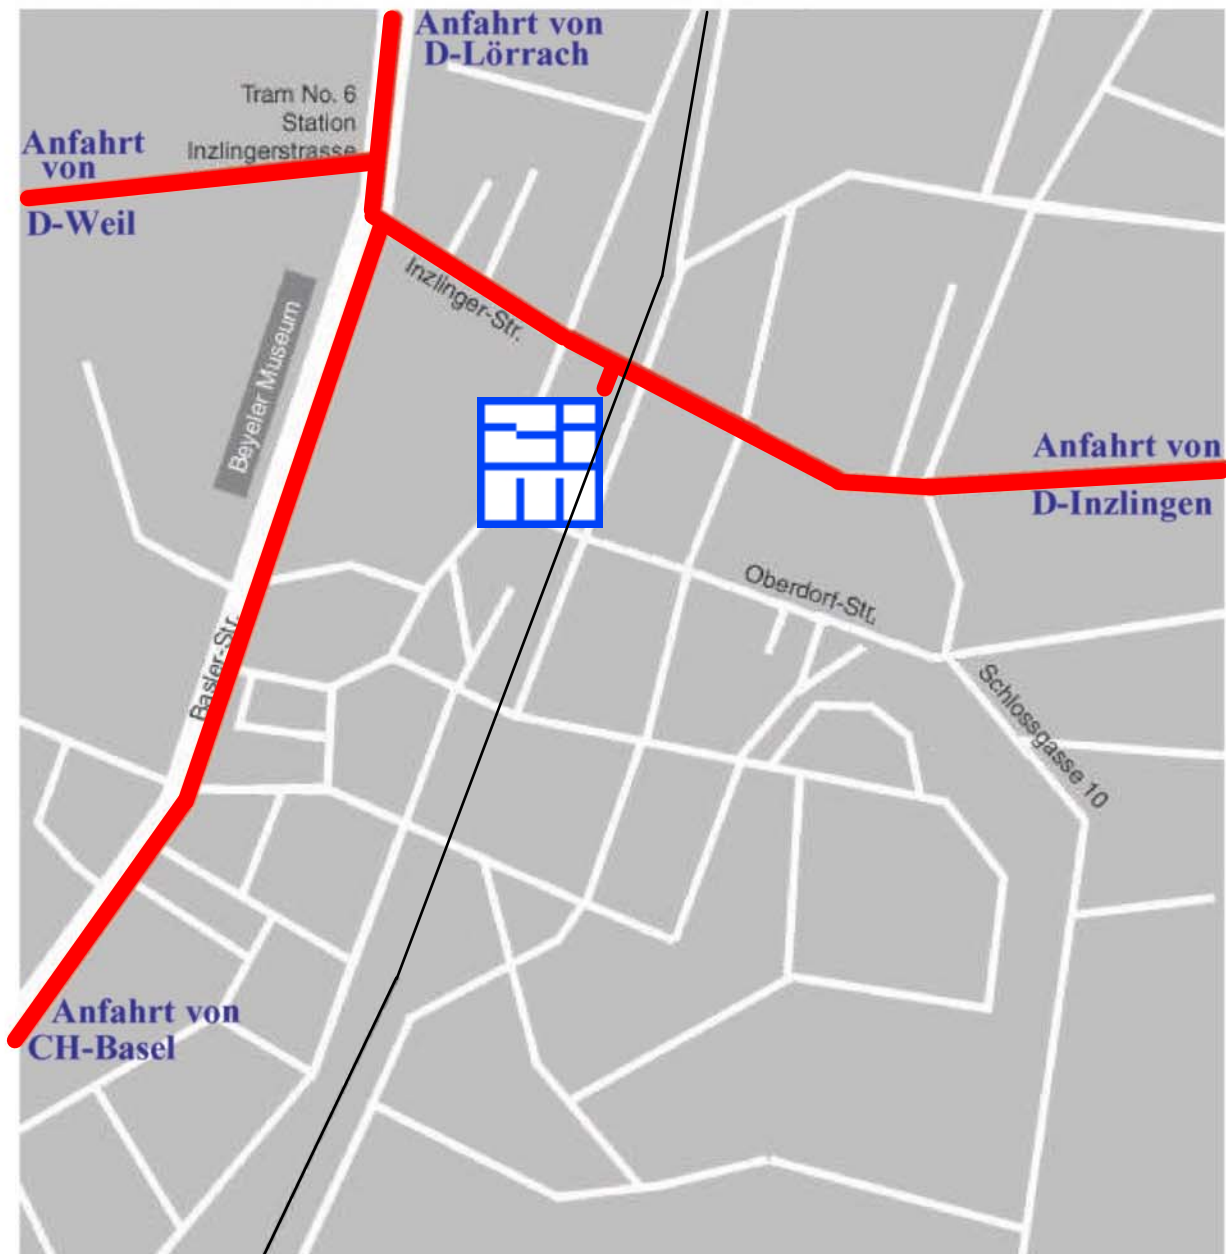

## So finden Sie unser Lager (vor Bahnübergang, rechts):

### Anfahrt zu unserem Lager:

Sie fahren in Basel bis zum Badischen Bahnhof und dann entlang der Tramlinie Nr. 6 nach Riehen. Unmittelbar nach dem Beyeler Museum (roter Bau in Fahrtrichtung links) biegen Sie nach rechts in die Inzlinger-Strasse ab.

Etwa 30 m vor dem Bahnübergang erreichen Sie in Fahrtrichtung rechts unser Lager (es ist das Gebäude mit drei Garagentoren).