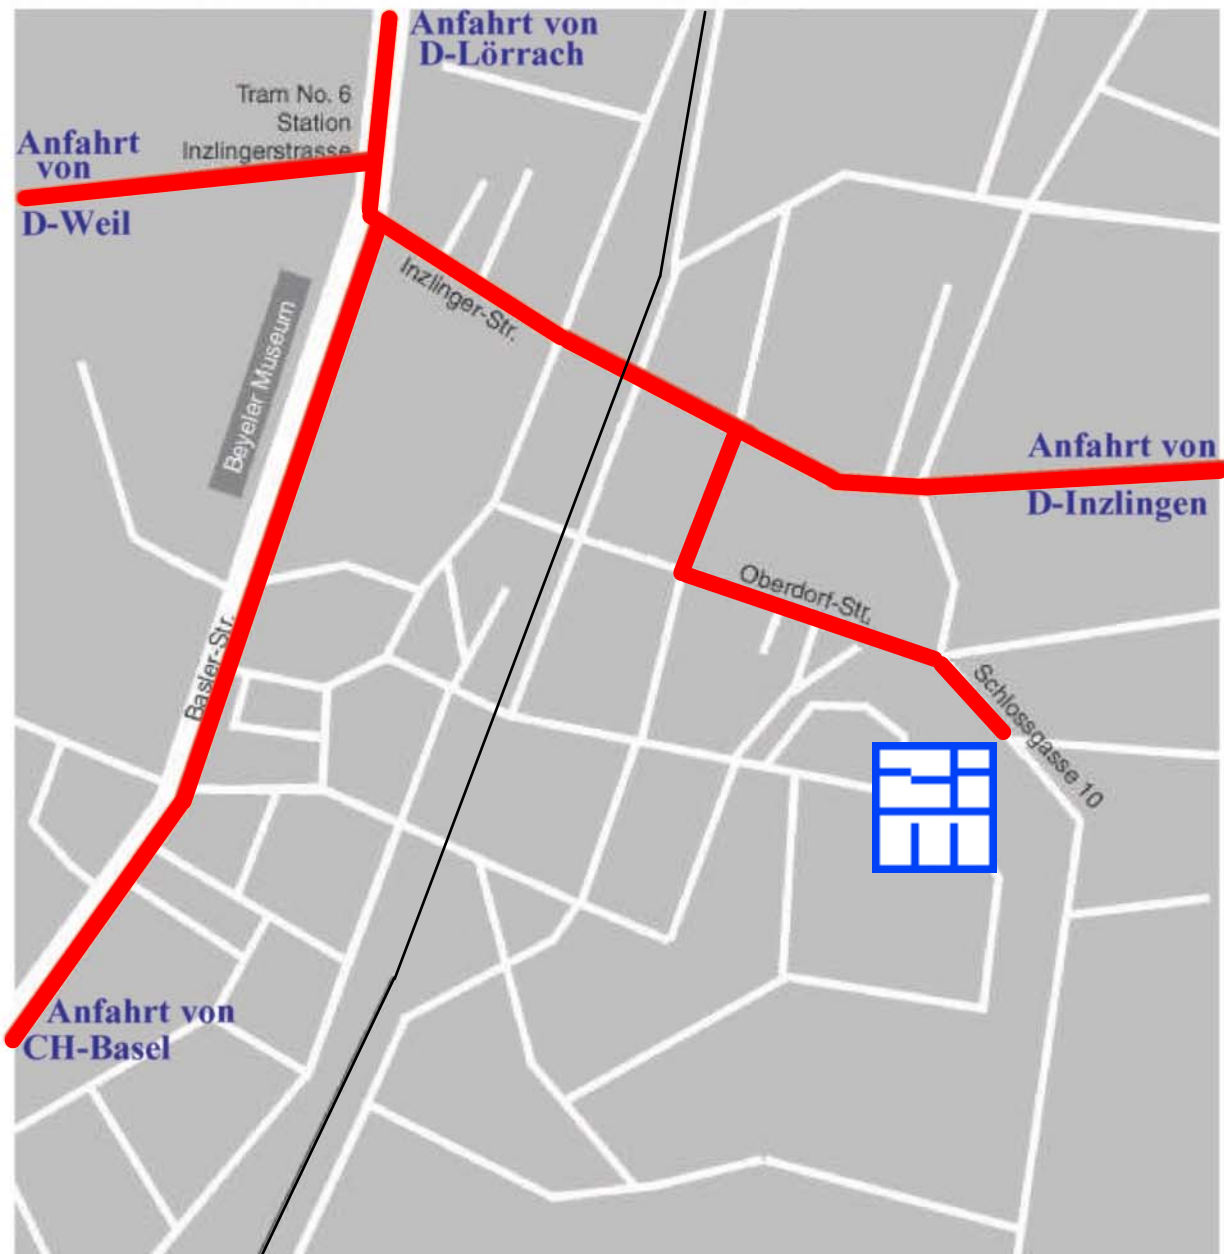

## So finden Sie unser Büro:

### Anfahrt zu unserem Büro:

Sie fahren in Basel bis zum Badischen Bahnhof und dann entlang der Tramlinie Nr. 6 nach Riehen. Unmittelbar nach dem Beyeler Museum (roter Bau in Fahrtrichtung links) biegen Sie nach rechts in die Inzlinger-Strasse ab.

Sie überqueren den Bahnübergang und fahren die nächst mögliche Strasse nach rechts. Nach ca. 200 m biegen Sie links in die Oberdorfstrasse ab, die dann in die Schlossgasse führt (Nr. 10 liegt in Fahrtrichtung rechts).